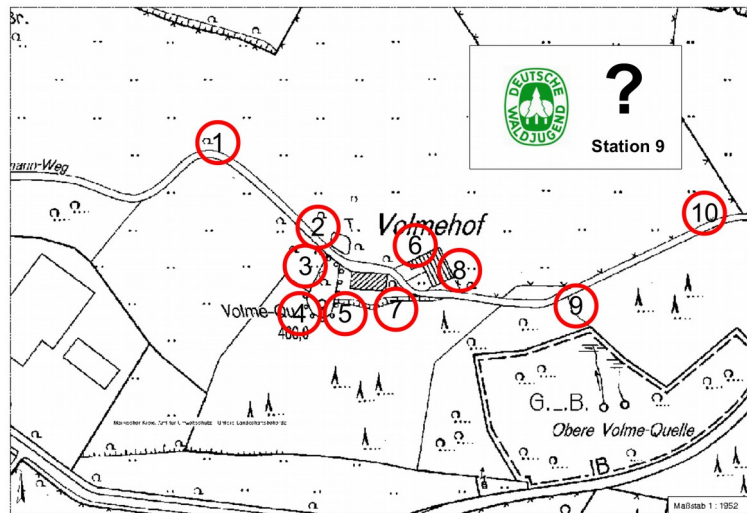

## Orientierung

Orientierung ist in England ein Volkssport, aber wie funktioniert dies?

In unserem Fall bekommt man an der Vogtei einen Laufzettel und trägt seine Startzeit ein. Dann geht es los ...

Auf dem Zettel ist eine Route bzw. einzelne Punkte markiert. Diese müssen aufgesucht werden und der entsprechende Buchstabe muß am Zielpunkt gesucht und auch gefunden werden. Wenn Ihr alle Buchstaben habt, dann geht es so schnell wie möglich zur Vogtei zurück, den die Zeit zählt auch ...

### Lagerplatz-Orientierung

Dieses ist so angelegt, damit man am Freitag Nachmittag mal den Lagerplatz so richtig kennen lernt.

Als Zeitdauer sind ca. 30 Minuten angesetzt.